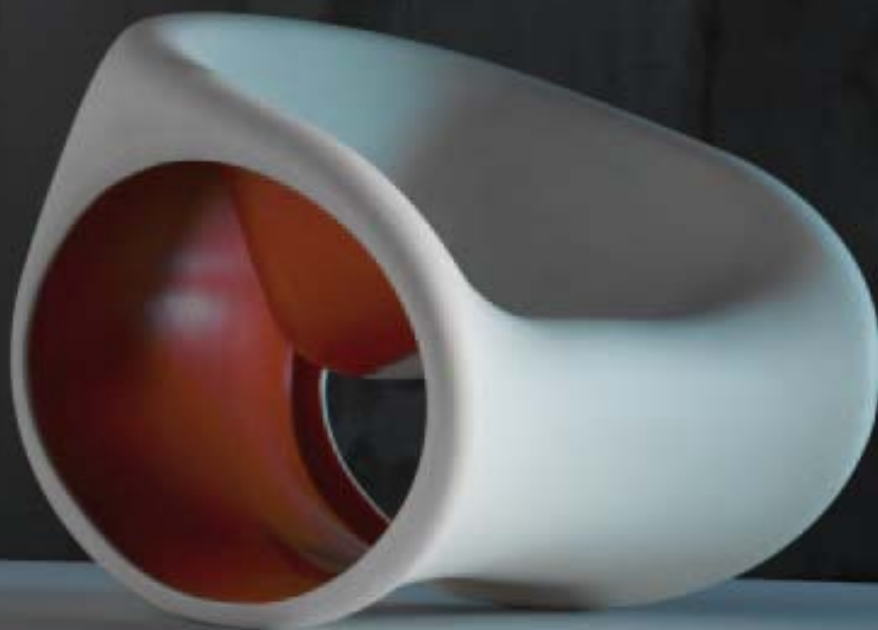

 fibra di carbonio / carbon fiber

 bianco opaco RAL 9010 / matt white RAL 9010

6787 fibra di carbonio / carbon fiber

6788 bianco / white

12 LED 2W 230V
warm white 3.000° K

CE   IP20   850° touch dimmer

FOLIA

selezionati / selected
by Idot 2009/2010

design Manuel Remeggio

Famiglia con montatura in alluminio verniciato bianco o grigio. Tecnologia strip LED Hi-flux con antiabbagliamento.

Series with the mounting plate in a Black or White coated aluminium finish. Hi-flux LED strip technology with anti-glare.

Gamme de produits avec monture en aluminium verni blanc ou gris. Technologie strip LED Hi-Flux avec dispositif anti-éblouissement.

Leuchten Serie mit Gehäuse aus schwarz und weiß lackiertem Aluminium. Die hi-flux LEDStrips sind endblendet.

Familia con montura en aluminio barnizado blanco o gris, con tiras flexibles alto flujo anti-deslumbrantes de tecnología LED.

Корпус изготовлен из алюминия. Серия доступна в черном и белом цвете. Используется светодиодная лента Hi-Flux (высокий световой поток) с антибликовой системой.