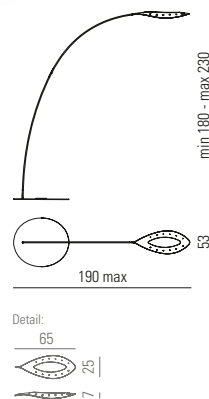

 fibra di carbonio / carbon fiber

 bianco opaco RAL 9010 / matt white RAL 9010

6787 fibra di carbonio / carbon fiber

6788 bianco / white

12 LED 2W 230V
warm white 3.000° K

CE   IP20   850° touch dimmer

FOLIA